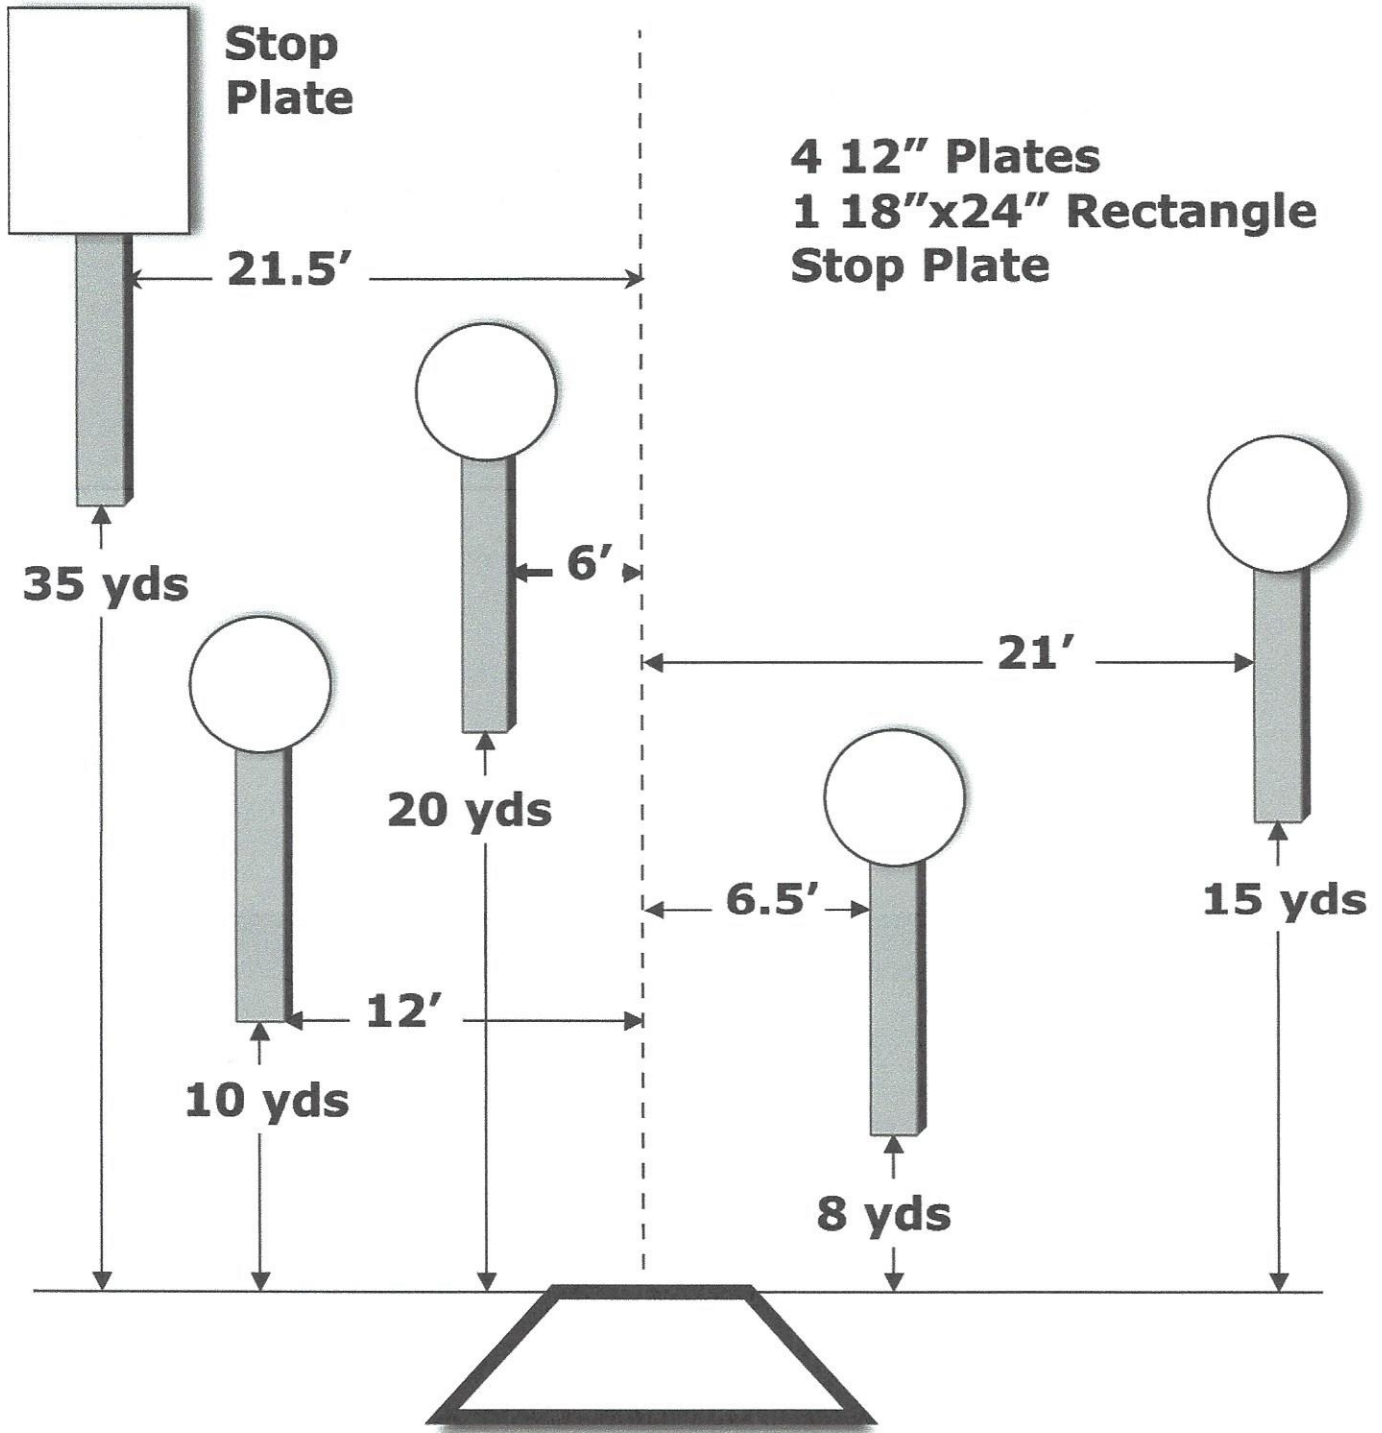

**ROUNDAABOUT**

18 yds

**Stop  
Plate**

- 2 10" Plates**
- 2 12" Plates**
- 1 12" Stop Plate**

**PENDULUM**

**Stop Plate**

**4 12" Plates  
1 18"x24" Rectangle  
Stop Plate**

**SPEED OPTION**