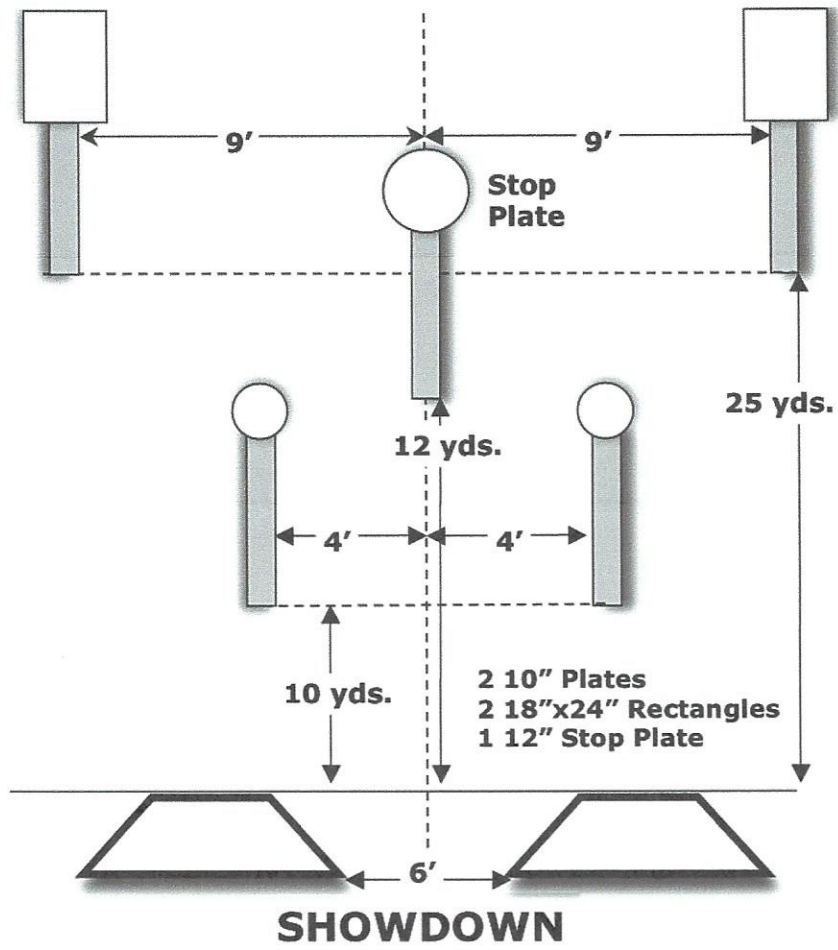

**ROUNDAABOUT**

18 yds

**Stop  
Plate**

- 2 10" Plates**
- 2 12" Plates**
- 1 12" Stop Plate**

**PENDULUM**

**Stop Plate**

**4 12" Plates  
1 18"x24" Rectangle  
Stop Plate**

**SPEED OPTION**